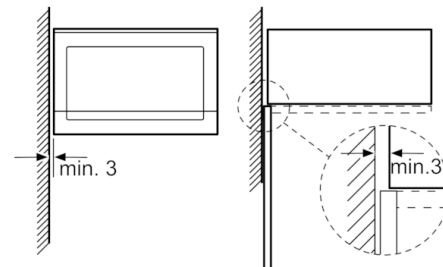

### Komfort

- Lättanvänd med tydliga inställningar
- LED-belysning
- Roterande glastallrik, diameter 31.5 cm
- Elektronisk klocka
- Inbyggd kylfläkt

## Serie | 6, Inbyggnadsmikro, rostfritt stål BFL554MS0

\* 20 mm vid metallfront

Mått i mm

Mått i mm

\* 20 mm vid metallfront

Mått i mm

Mikrovåg  
hörnmontering

Mått i mm