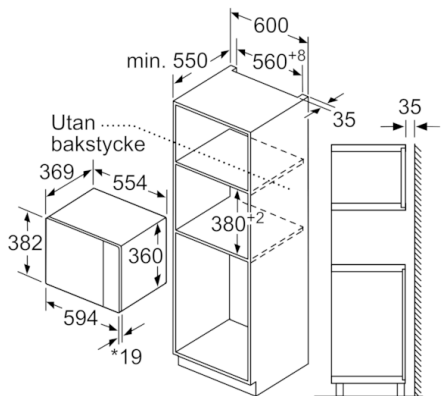

Serie | 6, Inbyggnadsmikro, rostfritt stål BFL554MS0

* 20 mm vid metallfront

Mått i mm