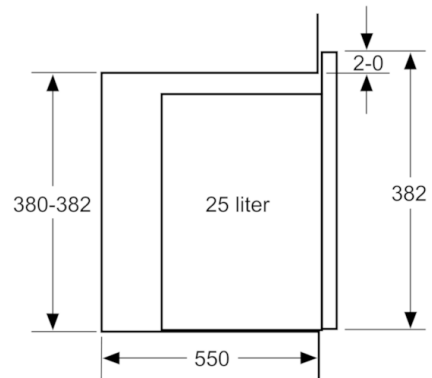

### Komfort

- Lättanvänd med tydliga inställningar
- LED-belysning
- Roterande glastallrik, diameter 31.5 cm
- Elektronisk klocka
- Inbyggd kylfläkt

## Serie | 6, Inbyggnadsmikro, rostfritt stål BFL554MS0

\* 20 mm vid metallfront

Mått i mm

Mått i mm

\* 20 mm vid metallfront

Mått i mm

Mikrovåg  
hörnmontering

Mått i mm