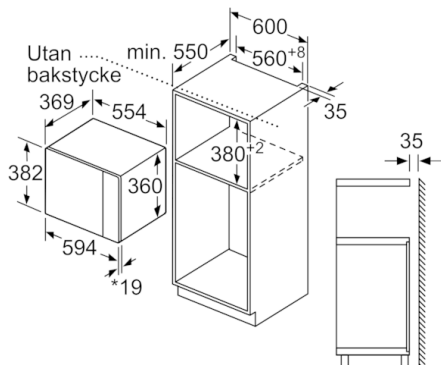

## Serie | 6, Inbyggnadsmikro, rostfritt stål BFL554MS0

\* 20 mm vid metallfront

Mått i mm

Mått i mm

\* 20 mm vid metallfront

Mått i mm

Mikrovåg  
hörnmontering

Mått i mm